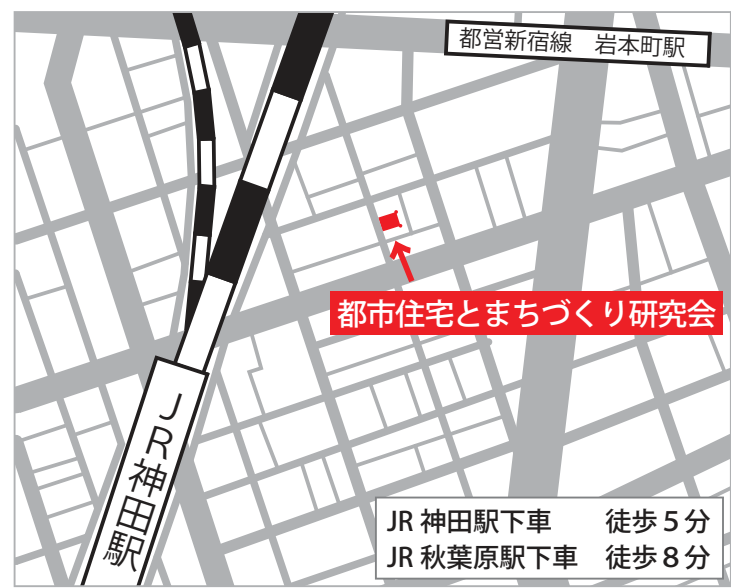

新建築家技術者集団東京支部主催 都市住宅とまちづくり研究会+女性建築技術者の会共催
申込・問合せ: 新建築家技術者集団事務局 E-mail: cyouryuu@shinken-tokyo.org TEL:03-3260-9810/FAX:03-3260-9811