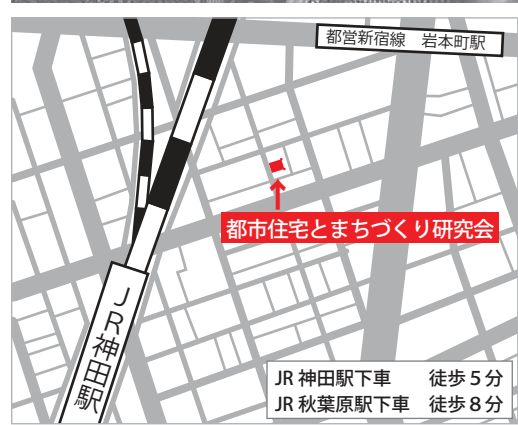

新建築家技術者集団東京支部主催 都市住宅とまちづくり研究会+女性建築技術者の会共催
申込・問合せ：新建築家技術者集団事務局 E-mail: cyouryuu@shinken-tokyo.org TEL:03-3260-9810/FAX:03-3260-9811